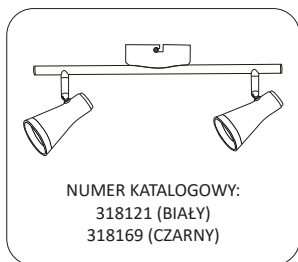

BERG

6
ON/OFF

NUMER KATALOGOWY:
318206 (BIAŁY)
318411 (CZARNY)

NUMER KATALOGOWY:
318121 (BIAŁY)
318169 (CZARNY)