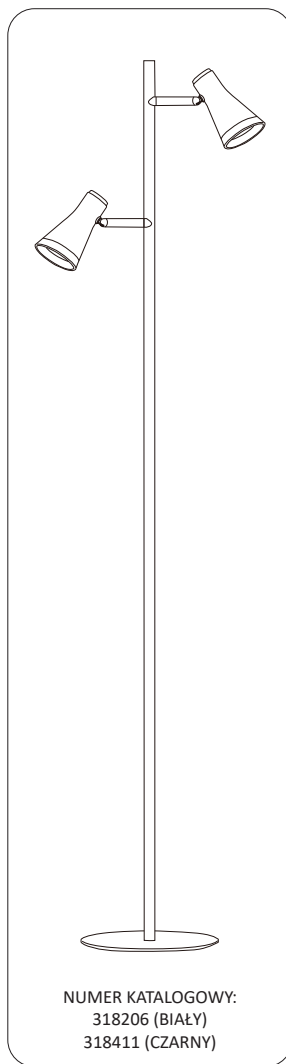

BERG

6
ON/OFF

NUMER KATALOGOWY:
318206 (BIAŁY)
318411 (CZARNY)

NUMER KATALOGOWY:
318121 (BIAŁY)
318169 (CZARNY)