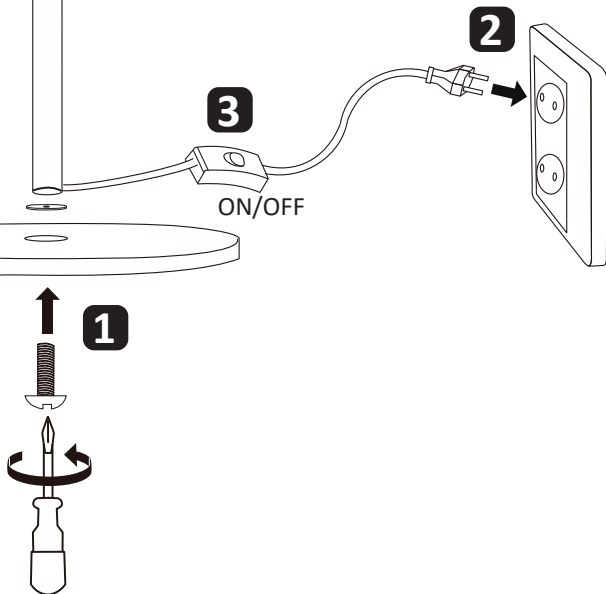

BERG

6
ON/OFF

NUMER KATALOGOWY:
318206 (BIAŁY)
318411 (CZARNY)

NUMER KATALOGOWY:
318121 (BIAŁY)
318169 (CZARNY)