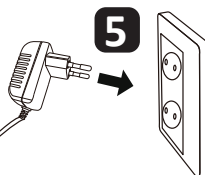

BERG

6
ON/OFF

NUMER KATALOGOWY:
318206 (BIAŁY)
318411 (CZARNY)

NUMER KATALOGOWY:
318121 (BIAŁY)
318169 (CZARNY)