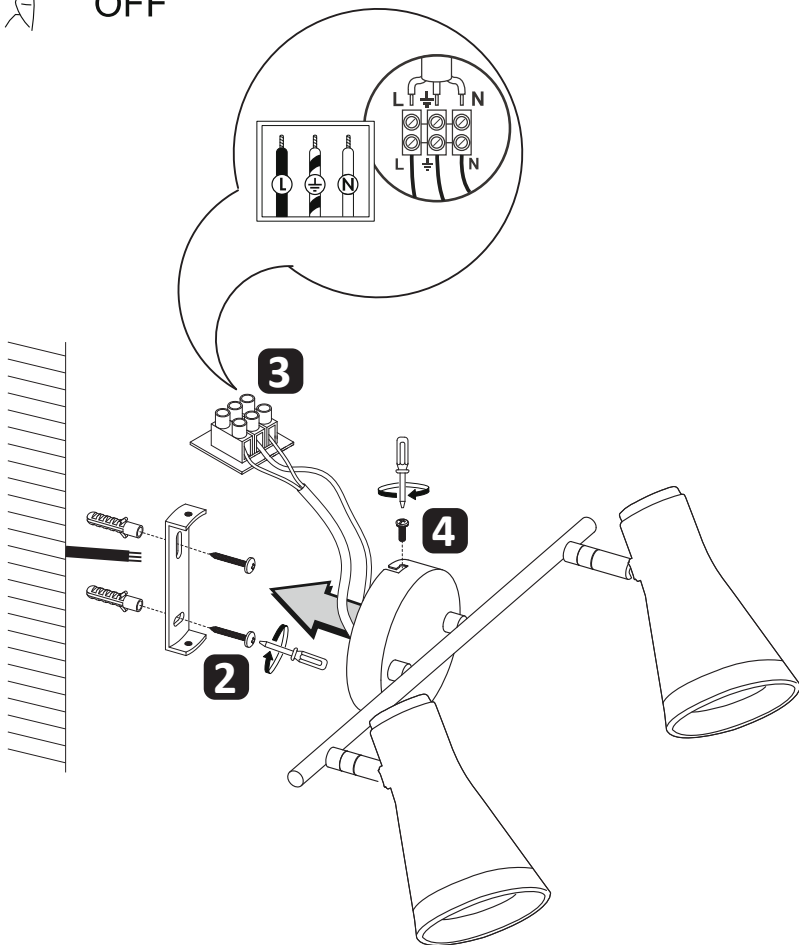

BERG

6
ON/OFF

NUMER KATALOGOWY:
318206 (BIAŁY)
318411 (CZARNY)

NUMER KATALOGOWY:
318121 (BIAŁY)
318169 (CZARNY)