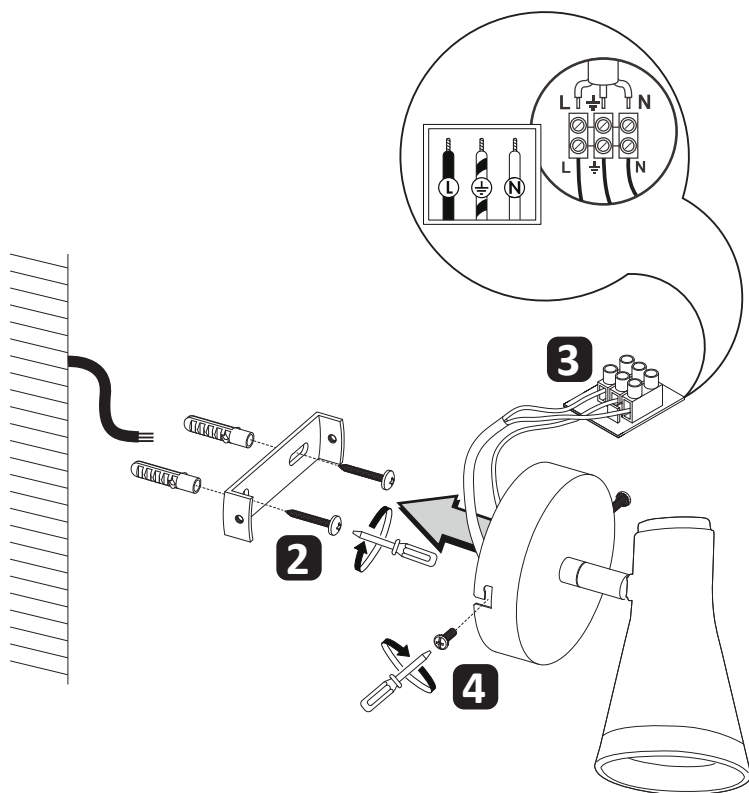

BERG

6
ON/OFF

NUMER KATALOGOWY:
318206 (BIAŁY)
318411 (CZARNY)

NUMER KATALOGOWY:
318121 (BIAŁY)
318169 (CZARNY)