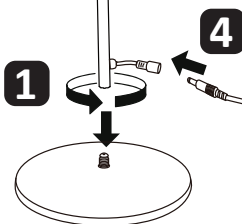

BERG

6
ON/OFF

NUMER KATALOGOWY:
318206 (BIAŁY)
318411 (CZARNY)

NUMER KATALOGOWY:
318121 (BIAŁY)
318169 (CZARNY)