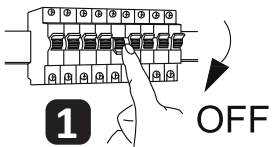

BERG

6
ON/OFF

NUMER KATALOGOWY:
318206 (BIAŁY)
318411 (CZARNY)

NUMER KATALOGOWY:
318121 (BIAŁY)
318169 (CZARNY)