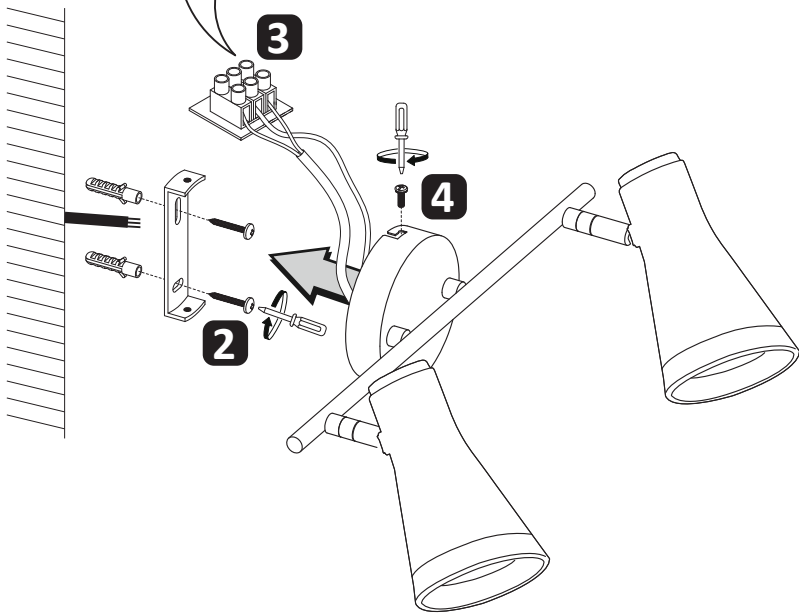

BERG

6
ON/OFF

NUMER KATALOGOWY:
318206 (BIAŁY)
318411 (CZARNY)

NUMER KATALOGOWY:
318121 (BIAŁY)
318169 (CZARNY)