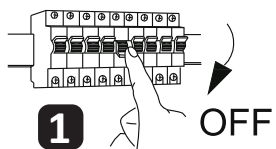

BERG

6
ON/OFF

NUMER KATALOGOWY:
318206 (BIAŁY)
318411 (CZARNY)

NUMER KATALOGOWY:
318121 (BIAŁY)
318169 (CZARNY)